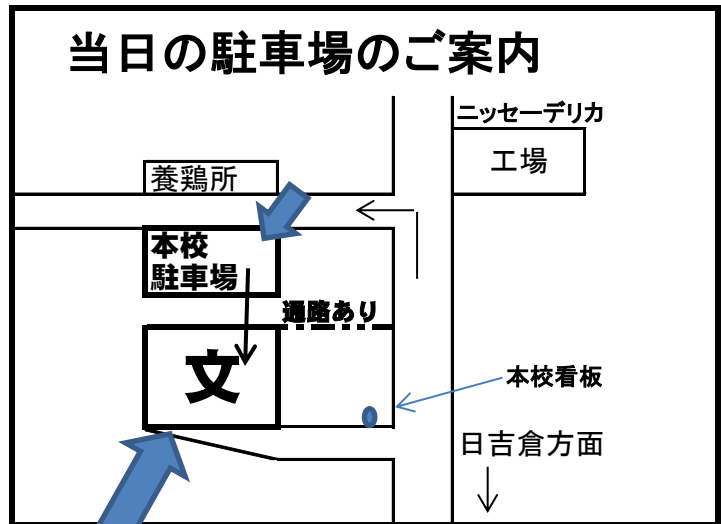

学校への交通機関

《平成30年4月現在》

- 千葉交通バス 京成成田駅中央口(成田参道方面)バスターミナルより乗車
- 4番線 並木経由 七栄、八街方面 7:50 7:59 9:00
 - 5番線 並木経由 ラディソンホテル・本城台団地(AMB)方面 8:22
- バス乗車時間20分程度 「日吉倉入口」下車 徒歩15分